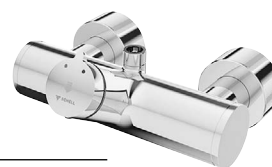

Samouzavírací tlačně
sprchové armatury
LINUS Basic D-SC

Samouzavírací
sprchová armatura
LINUS Basic D-SC-T

- na vysoký tlak s termostatem
- možnost provádění termické dezinfekce
- čelní deska z kartáčované nerezí

Samouzavírací
sprchová armatura
LINUS Basic D-SC-M

- na vysoký tlak směšovací
- ovládání teploty vody otáčením tlačítka
- čelní deska z kartáčované nerezí

Všechny armatury jsou dodávány vč. přípojovacího příslušenství.

Nástěnné sprchové armatury VITUS

Modulární systém armatur s univerzálním robustním tělem a množstvím variant ovládání – směšovací, s termostatem, pákové, samouzavírací, elektronické

Samouzavírací s termostatem

Samouzavírací nástěnná
sprchová armatura
VITUS VD-SC-T

- na vysoký tlak s termostatem
- možnost vývodu na sprchu nahoru nebo dolů
- možnost manuální termické dezinfekce

Samouzavírací směšovací

Samouzavírací nástěnná
sprchová armatura
VITUS VD-SC-M / SC-V