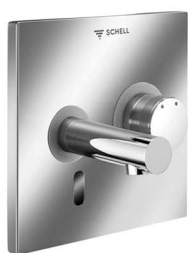

MODUS E – nástěnné umyvadlové armatury

Bezdotykové armatury na infra-senzor

Bezdotyková s infra-senzorem

Elektronická
umyvadlová armatura
MODUS E

NOVINKA

- provoz na baterie
- na vysoký tlak na jednu vodu
- 2 délky ramínek
- perlátor s průtokem 3l/min.

LINUS E – podomítkové umyvadlové armatury

Bezdotyková s infra-senzorem

Elektronická
umyvadlová armatura
LINUS W-E

- provoz na síť nebo na baterie
- na vysoký tlak směšovací nebo na jednu vodu
- 3 délky ramínek
- možno nastavovat přes aplikaci SSC a Bluetooth®-Modul
- lze propojit do systému Schell SWS

Samouzavírací směšovací

Samouzavírací
umyvadlová armatura
LINUS W-SC

- na vysoký tlak směšovací nebo na jednu vodu
- 3 délky ramínek
- čelní deska z pochromované mosazi nebo kartáčované nerezí

Bezdotyková nástěnná