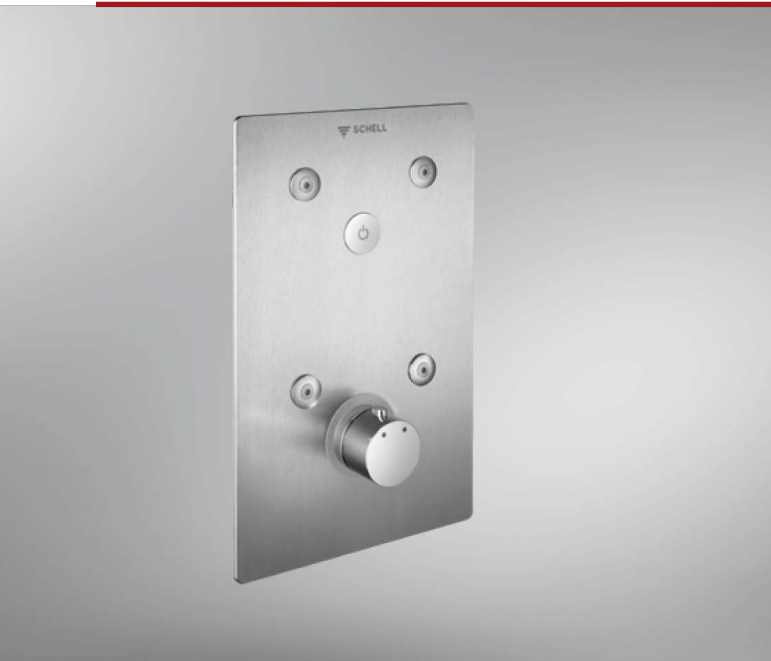

- na vysoký tlak s termostatem
- možnost provádění termické dezinfekce
- čelní deska z pochromované mosazi nebo nerezí

Samouzavírací
sprchová armatura
LINUS D-SC-M / D-SC-V

- na vysoký tlak s termostatem
- ovládání teploty vody otáčením tlačítka
- čelní deska z pochromované mosazi nebo nerezí

Všechny armatury jsou dodávány vč. přípojovacího příslušenství.

Podomítkové sprchové samouzavírací armatury LINUS Basic:

sprchové armatury SCHELL LINUS Basic – funkčnost, komfort, hygiena, úspornost a design