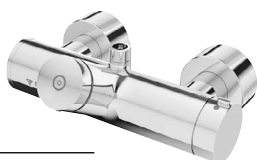

Samouzavírací s termostatem

Samouzavírací nástěnná
sprchová armatura
VITUS VD-SC-T

- na vysoký tlak s termostatem
- možnost vývodu na sprchu nahoru nebo dolů
- možnost manuální termické dezinfekce